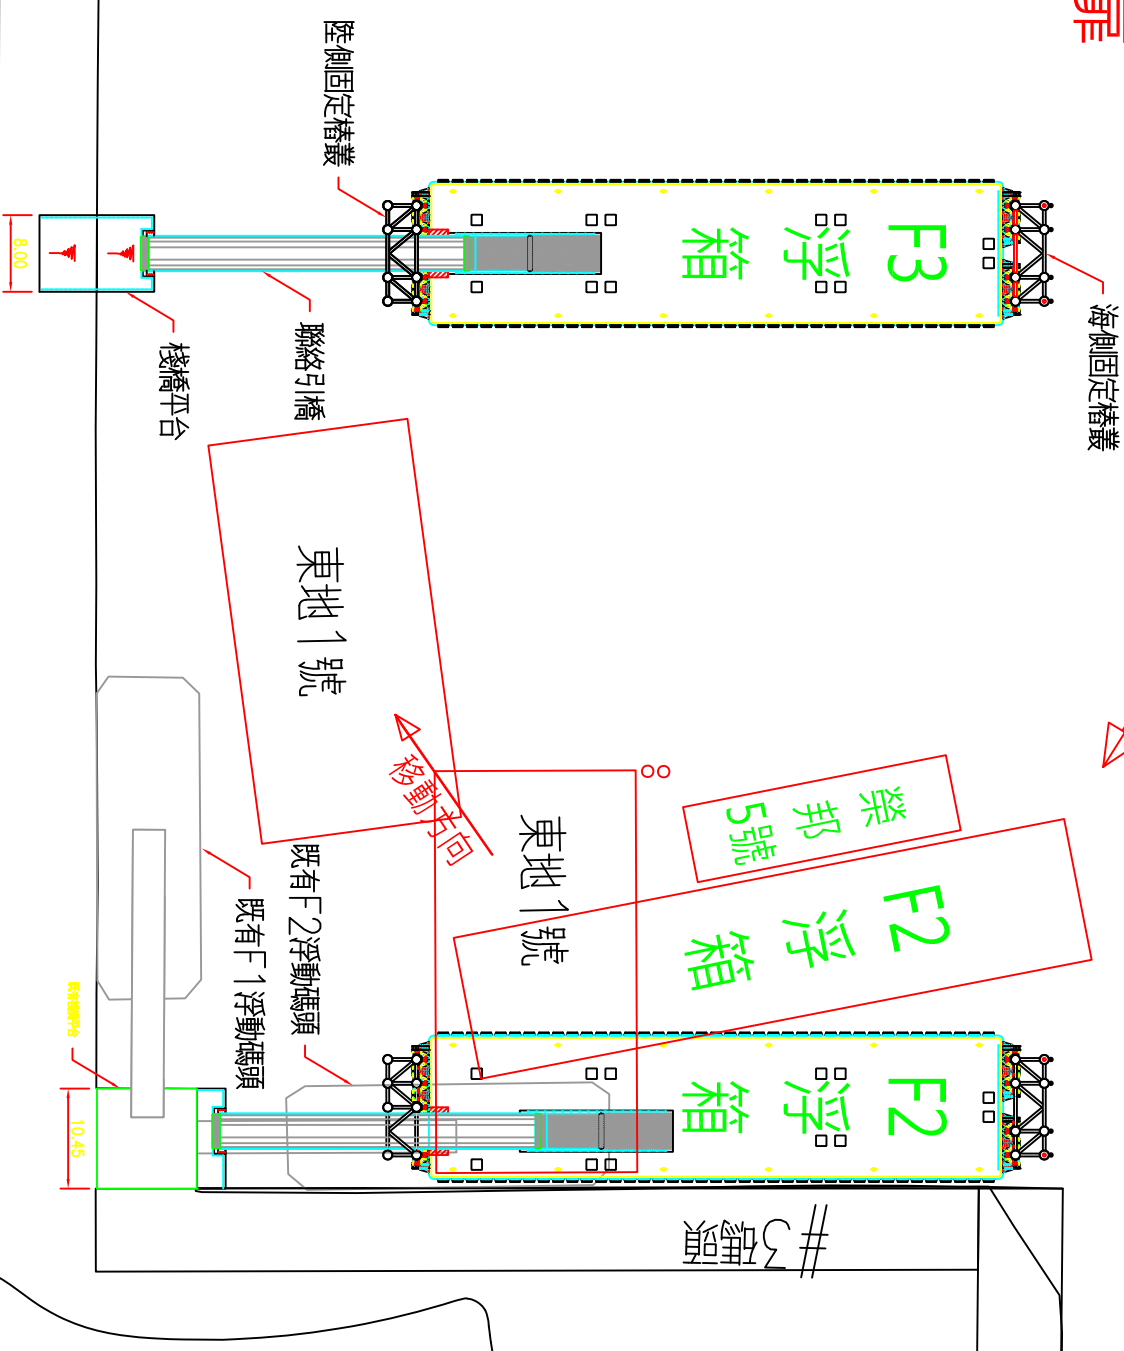

## F2浮動碼頭浮箱拖航運動圖

預定日期：114/01/11

時間：24小時

若有變化將再行電話告知

拖航時將影響F3A側及F1碼頭停靠

不便之處敬請見諒

樂邦 5 號

F2 浮箱

移動方向

#1碼頭

#2碼頭

#3碼頭